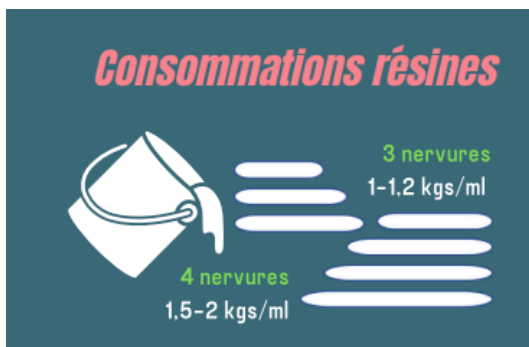

Pochoir adhésif pour BAO 4 nervures Moule BAO Jetable

Descriptif du produit

Ce pochoir adhésif vous permettra de créer des bandes d'aide à l'orientation. Après avoir coulé la résine et appliquer les grains de marbre, les bandes d'aide à l'orientation offre une durabilité dans le temps excellente.

Modules de 400mm évidés avec espaces d'écoulements d'eau prédéfinis.

Bords élargis de 50mm afin de supprimer l'utilisation additionnelle d'adhésifs de masquage.

Caractéristiques techniques

- Pochoir adhésif avec nervures continues ou discontinues en mousse
- 4 nervures 2 bords anti bavure 310mm x 10 ml
- Conditionnement : par 4 rouleaux de 10 ml
- Stockage : 1 an dans son emballage d'origine non ouvert à l'abri de l'humidité et du gel, entre 5°C et 30°C
- Ne pas manipuler en dessous de 5°C